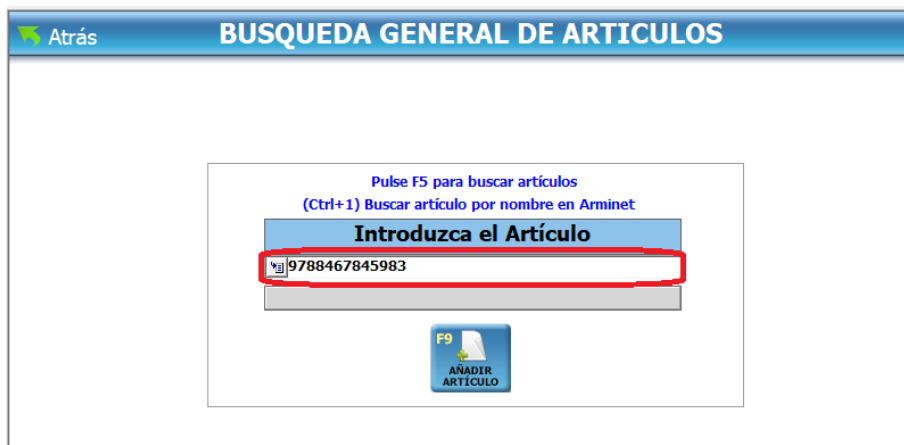

Si nuestra versión es igual o superior a la versión **19.03R1**, puede proseguir con la configuración, en caso contrario solicite a Arminet la actualización de la aplicación.

Una vez hecha esta comprobación, hay que configurar la aplicación, para ello picaríamos en la opción **1 y 2**:

Si se solicitara contraseña, para acceder a la configuración de Sinlib, tenemos que hablar con el supervisor del sistema para que la introduzca, en caso contrario la aplicación entrará en la configuración tal y como podemos ver en la siguiente imagen, pincharemos en la pestaña **1** y una vez dentro de la pestaña “Conf Compras/pedidos”, pulsando el botón **2**, se desplegarán las opciones de búsqueda, alta o edición:

Una vez que tengamos asignado el código que pertenece al distribuidor Feran, bien hayamos encontrado el distribuidor buscándolo o bien lo hayamos dado de alta,

marcaríamos la casilla “Consulta activa” que hay justo debajo. Cerraríamos el formulario de configuración pulsando el botón “Cerrar” (3).

Ahora iríamos a la consulta de artículos, para hacer una prueba.

Cuando pinchemos en la opción marcada en la imagen anterior, nos aparecerá la siguiente pantalla, en la que podremos introducir el EAN del artículo a consultar o buscar por cualquier otro dato relevante del artículo, tal y como se puede apreciar en la siguiente imagen.