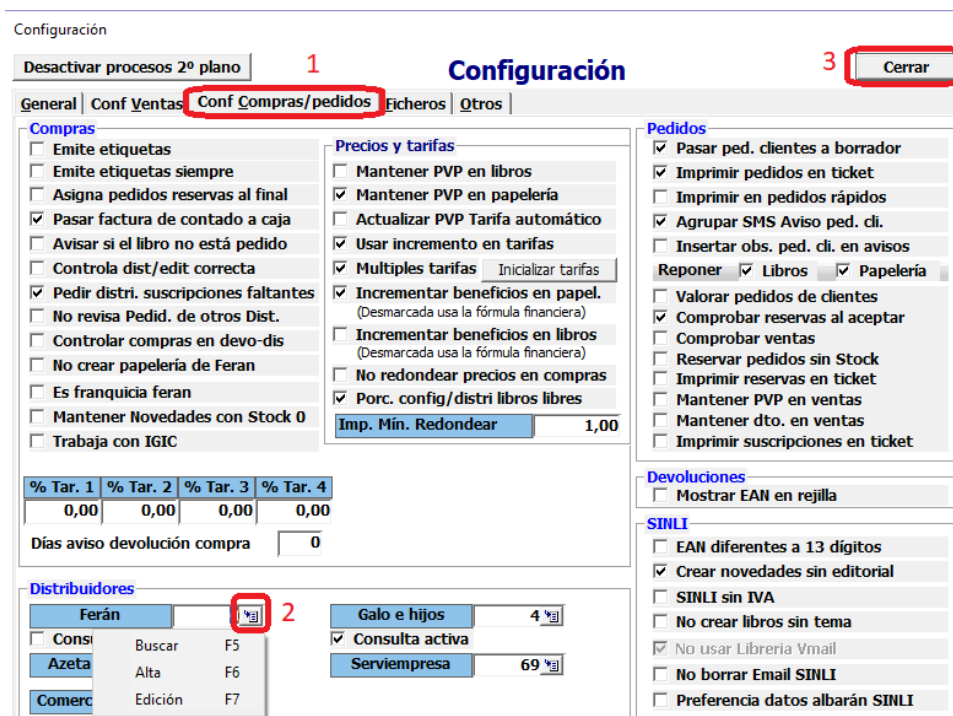

Una vez que tengamos asignado el código que pertenece al distribuidor Feran, bien hayamos encontrado el distribuidor buscándolo o bien lo hayamos dado de alta,